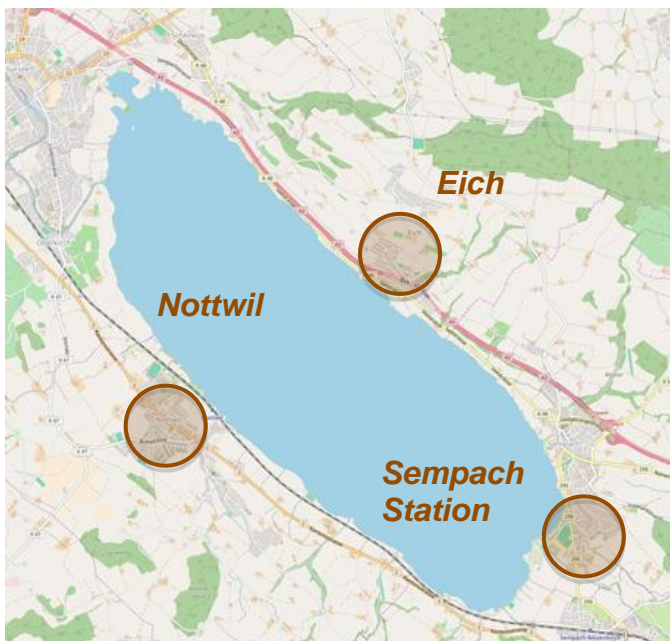

Hauptstandort

Mettenwilstrasse 14
6203 Sempach Station
041 467 15 20

Standort Nottwil

Panoramaweg 4
6207 Nottwil

Standort Eich

Vogelsang
6205 Eich